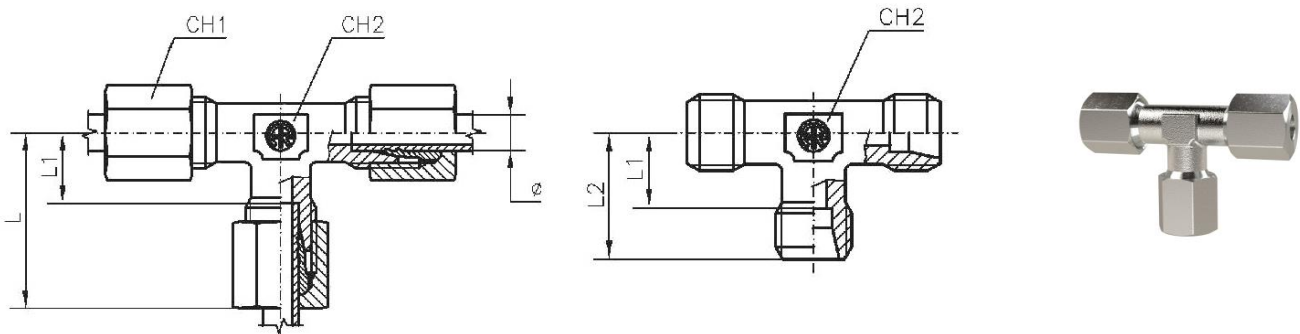

Material

Stahl verzinkt (DIN 2353)

TVR148SST

**T-Einschraubverschraubungen, Außengewinde konisch nach ISO 7-1, schwere Ausführung**

Artikel Nr.	Typen Nr.	Gewinde Ø F2	Rohr- Außen-Ø mm	I mm	L mm	L1 mm	L2 mm	L3 mm	CH1 mm	CH2 mm	PN bar
159206	TVR148SST	R 1/4	8	12	32	17,0	27	24	19	14	630
159207	TVR3810SST	R 3/8	10	12	34	17,5	28	25	22	17	630
159208	TVR3812SST	R 3/8	12	12	38	21,5	31	29	24	17	630
159209	TVR1214SST	R 1/2	14	14	40	22,0	32	30	27	19	630
159210	TVR1216SST	R 1/2	16	14	43	24,5	32	33	30	24	400
159211	TVR3420SST	R 3/4	20	16	48	26,5	42	37	36	27	400
159212	TVR125SST	R 1	25	18	54	30,0	48	42	46	36	400

### T-Verschraubung, sehr leichte Ausführung

Artikel Nr.	Typen Nr.	Rohr- Außen- $\varnothing$ mm	L mm	L1 mm	L2 mm	CH1 mm	CH2 TV10SLST	PN bar
159213	TV10SLST	10	27	15	20,5	17	14	100
159214	TV12SLST	12	25	13	19,0	19	17	100

### T-Verschraubung, leichte Ausführung

Artikel Nr.	Typen Nr.	Rohr- Außen- $\varnothing$ mm	L mm	L1 mm	L2 mm	CH1 mm	CH2 mm	PN bar
159215	TV28LST	28	47	30,5	38	41	36	160

### T-Verschraubung, schwere Ausführung

Artikel Nr.	Typen Nr.	Rohr- Außen- $\phi$ mm	L mm	L1 mm	L2 mm	CH1 mm	CH2 mm	PN TV6SST r
159216	TV6SST	6	31	16,0	23	17	12	630
159217	TV8SST	8	32	17,0	24	19	14	630
159218	TV10SST	10	34	17,5	25	22	17	630
159219	TV12SST	12	38	21,5	29	24	17	630
159220	TV14SST	14	40	22,0	30	27	19	630
159221	TV16SST	16	43	24,5	33	30	24	400
159222	TV20SST	20	48	26,5	37	36	27	400
159223	TV25SST	25	54	30,0	42	46	36	400