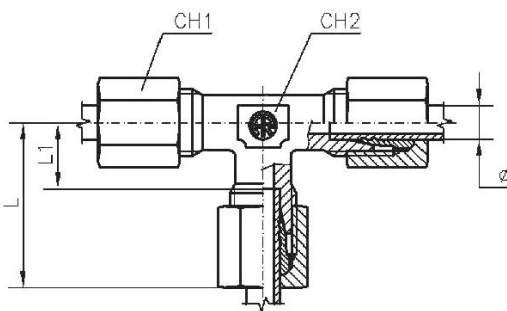

Material

Stahl verzinkt (DIN 2353)

TVR148SST

**T-Einschraubverschraubungen, Außengewinde konisch nach ISO 7-1, schwere Ausführung**

Artikel Nr.	Typen Nr.	Gewinde Ø F2	Rohr- Außen-Ø mm	I mm	L mm	L1 mm	L2 mm	L3 mm	CH1 mm	CH2 mm	PN bar
159206	TVR148SST	R 1/4	8	12	32	17,0	27	24	19	14	630
159207	TVR3810SST	R 3/8	10	12	34	17,5	28	25	22	17	630
159208	TVR3812SST	R 3/8	12	12	38	21,5	31	29	24	17	630
159209	TVR1214SST	R 1/2	14	14	40	22,0	32	30	27	19	630
159210	TVR1216SST	R 1/2	16	14	43	24,5	32	33	30	24	400
159211	TVR3420SST	R 3/4	20	16	48	26,5	42	37	36	27	400
159212	TVR125SST	R 1	25	18	54	30,0	48	42	46	36	400

### T-Verschraubung, sehr leichte Ausführung

Artikel Nr.	Typen Nr.	Rohr- Außen- $\varnothing$ mm	L mm	L1 mm	L2 mm	CH1 mm	CH2 TV10SLST	PN bar
159213	TV10SLST	10	27	15	20,5	17	14	100
159214	TV12SLST	12	25	13	19,0	19	17	100

### T-Verschraubung, leichte Ausführung

Artikel Nr.	Typen Nr.	Rohr- Außen- $\varnothing$ mm	L mm	L1 mm	L2 mm	CH1 mm	CH2 mm	PN bar
159215	TV28LST	28	47	30,5	38	41	36	160

### T-Verschraubung, schwere Ausführung

Artikel Nr.	Typen Nr.	Rohr- Außen- $\phi$ mm	L mm	L1 mm	L2 mm	CH1 mm	CH2 mm	PN TV6SST r
159216	TV6SST	6	31	16,0	23	17	12	630
159217	TV8SST	8	32	17,0	24	19	14	630
159218	TV10SST	10	34	17,5	25	22	17	630
159219	TV12SST	12	38	21,5	29	24	17	630
159220	TV14SST	14	40	22,0	30	27	19	630
159221	TV16SST	16	43	24,5	33	30	24	400
159222	TV20SST	20	48	26,5	37	36	27	400
159223	TV25SST	25	54	30,0	42	46	36	400