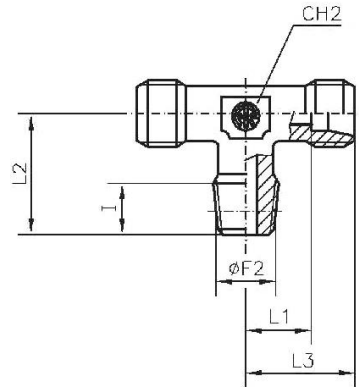

Material

Stahl verzinkt (DIN 2353)

TVR148SST

**T-Einschraubverschraubungen, Außengewinde konisch nach ISO 7-1, schwere Ausführung**

Artikel Nr.	Typen Nr.	Gewinde Ø F2	Rohr- Außen-Ø mm	I mm	L mm	L1 mm	L2 mm	L3 mm	CH1 mm	CH2 mm	PN bar
159206	TVR148SST	R 1/4	8	12	32	17,0	27	24	19	14	630
159207	TVR3810SST	R 3/8	10	12	34	17,5	28	25	22	17	630
159208	TVR3812SST	R 3/8	12	12	38	21,5	31	29	24	17	630
159209	TVR1214SST	R 1/2	14	14	40	22,0	32	30	27	19	630
159210	TVR1216SST	R 1/2	16	14	43	24,5	32	33	30	24	400
159211	TVR3420SST	R 3/4	20	16	48	26,5	42	37	36	27	400
159212	TVR125SST	R 1	25	18	54	30,0	48	42	46	36	400

### T-Verschraubung, sehr leichte Ausführung

Artikel Nr.	Typen Nr.	Rohr- Außen- $\varnothing$ mm	L mm	L1 mm	L2 mm	CH1 mm	CH2 TV10SLST	PN bar
159213	TV10SLST	10	27	15	20,5	17	14	100
159214	TV12SLST	12	25	13	19,0	19	17	100

### T-Verschraubung, leichte Ausführung

Artikel Nr.	Typen Nr.	Rohr- Außen- $\varnothing$ mm	L mm	L1 mm	L2 mm	CH1 mm	CH2 mm	PN bar
159215	TV28LST	28	47	30,5	38	41	36	160

### T-Verschraubung, schwere Ausführung

Artikel Nr.	Typen Nr.	Rohr- Außen- $\phi$ mm	L mm	L1 mm	L2 mm	CH1 mm	CH2 mm	PN TV6SST r
159216	TV6SST	6	31	16,0	23	17	12	630
159217	TV8SST	8	32	17,0	24	19	14	630
159218	TV10SST	10	34	17,5	25	22	17	630
159219	TV12SST	12	38	21,5	29	24	17	630
159220	TV14SST	14	40	22,0	30	27	19	630
159221	TV16SST	16	43	24,5	33	30	24	400
159222	TV20SST	20	48	26,5	37	36	27	400
159223	TV25SST	25	54	30,0	42	46	36	400