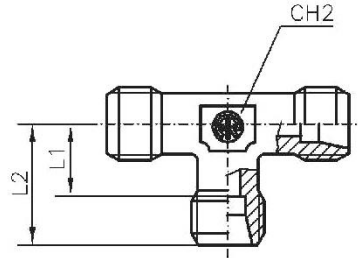

Material

Stahl verzinkt (DIN 2353)

TVR148SST

**T-Einschraubverschraubungen, Außengewinde konisch nach ISO 7-1, schwere Ausführung**

Artikel Nr.	Typen Nr.	Gewinde Ø F2	Rohr- Außen-Ø mm	I mm	L mm	L1 mm	L2 mm	L3 mm	CH1 mm	CH2 mm	PN bar
159206	TVR148SST	R 1/4	8	12	32	17,0	27	24	19	14	630
159207	TVR3810SST	R 3/8	10	12	34	17,5	28	25	22	17	630
159208	TVR3812SST	R 3/8	12	12	38	21,5	31	29	24	17	630
159209	TVR1214SST	R 1/2	14	14	40	22,0	32	30	27	19	630
159210	TVR1216SST	R 1/2	16	14	43	24,5	32	33	30	24	400
159211	TVR3420SST	R 3/4	20	16	48	26,5	42	37	36	27	400
159212	TVR125SST	R 1	25	18	54	30,0	48	42	46	36	400

### T-Verschraubung, sehr leichte Ausführung

Artikel Nr.	Typen Nr.	Rohr- Außen- $\varnothing$ mm	L mm	L1 mm	L2 mm	CH1 mm	CH2 TV10SLST	PN bar
159213	TV10SLST	10	27	15	20,5	17	14	100
159214	TV12SLST	12	25	13	19,0	19	17	100

### T-Verschraubung, leichte Ausführung

Artikel Nr.	Typen Nr.	Rohr- Außen- $\varnothing$ mm	L mm	L1 mm	L2 mm	CH1 mm	CH2 mm	PN bar
159215	TV28LST	28	47	30,5	38	41	36	160

### T-Verschraubung, schwere Ausführung

Artikel Nr.	Typen Nr.	Rohr- Außen- $\phi$ mm	L mm	L1 mm	L2 mm	CH1 mm	CH2 mm	PN TV6SST r
159216	TV6SST	6	31	16,0	23	17	12	630
159217	TV8SST	8	32	17,0	24	19	14	630
159218	TV10SST	10	34	17,5	25	22	17	630
159219	TV12SST	12	38	21,5	29	24	17	630
159220	TV14SST	14	40	22,0	30	27	19	630
159221	TV16SST	16	43	24,5	33	30	24	400
159222	TV20SST	20	48	26,5	37	36	27	400
159223	TV25SST	25	54	30,0	42	46	36	400