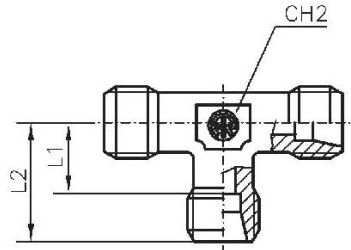

Material

Stahl verzinkt (DIN 2353)

TVR148SST

**T-Einschraubverschraubungen, Außengewinde konisch nach ISO 7-1, schwere Ausführung**

Artikel Nr.	Typen Nr.	Gewinde Ø F2	Rohr- Außen-Ø mm	I mm	L mm	L1 mm	L2 mm	L3 mm	CH1 mm	CH2 mm	PN bar
159206	TVR148SST	R 1/4	8	12	32	17,0	27	24	19	14	630
159207	TVR3810SST	R 3/8	10	12	34	17,5	28	25	22	17	630
159208	TVR3812SST	R 3/8	12	12	38	21,5	31	29	24	17	630
159209	TVR1214SST	R 1/2	14	14	40	22,0	32	30	27	19	630
159210	TVR1216SST	R 1/2	16	14	43	24,5	32	33	30	24	400
159211	TVR3420SST	R 3/4	20	16	48	26,5	42	37	36	27	400
159212	TVR125SST	R 1	25	18	54	30,0	48	42	46	36	400

### T-Verschraubung, sehr leichte Ausführung

Artikel Nr.	Typen Nr.	Rohr- Außen- $\varnothing$ mm	L mm	L1 mm	L2 mm	CH1 mm	CH2 TV10SLST	PN bar
159213	TV10SLST	10	27	15	20,5	17	14	100
159214	TV12SLST	12	25	13	19,0	19	17	100

### T-Verschraubung, leichte Ausführung

Artikel Nr.	Typen Nr.	Rohr- Außen- $\varnothing$ mm	L mm	L1 mm	L2 mm	CH1 mm	CH2 mm	PN bar
159215	TV28LST	28	47	30,5	38	41	36	160

### T-Verschraubung, schwere Ausführung

Artikel Nr.	Typen Nr.	Rohr- Außen- $\phi$ mm	L mm	L1 mm	L2 mm	CH1 mm	CH2 mm	PN TV6SST r
159216	TV6SST	6	31	16,0	23	17	12	630
159217	TV8SST	8	32	17,0	24	19	14	630
159218	TV10SST	10	34	17,5	25	22	17	630
159219	TV12SST	12	38	21,5	29	24	17	630
159220	TV14SST	14	40	22,0	30	27	19	630
159221	TV16SST	16	43	24,5	33	30	24	400
159222	TV20SST	20	48	26,5	37	36	27	400
159223	TV25SST	25	54	30,0	42	46	36	400