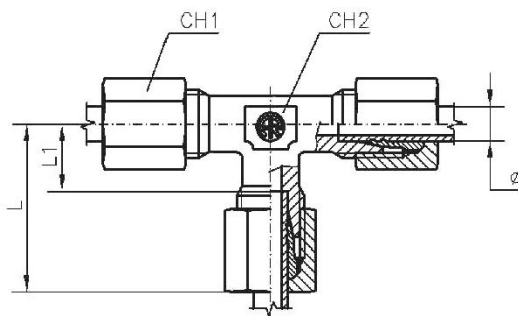

Material

Stahl verzinkt (DIN 2353)

TVR148SST

**T-Einschraubverschraubungen, Außengewinde konisch nach ISO 7-1, schwere Ausführung**

Artikel Nr.	Typen Nr.	Gewinde Ø F2	Rohr- Außen-Ø mm	I mm	L mm	L1 mm	L2 mm	L3 mm	CH1 mm	CH2 mm	PN bar
159206	TVR148SST	R 1/4	8	12	32	17,0	27	24	19	14	630
159207	TVR3810SST	R 3/8	10	12	34	17,5	28	25	22	17	630
159208	TVR3812SST	R 3/8	12	12	38	21,5	31	29	24	17	630
159209	TVR1214SST	R 1/2	14	14	40	22,0	32	30	27	19	630
159210	TVR1216SST	R 1/2	16	14	43	24,5	32	33	30	24	400
159211	TVR3420SST	R 3/4	20	16	48	26,5	42	37	36	27	400
159212	TVR125SST	R 1	25	18	54	30,0	48	42	46	36	400

### T-Verschraubung, sehr leichte Ausführung

Artikel Nr.	Typen Nr.	Rohr- Außen- $\varnothing$ mm	L mm	L1 mm	L2 mm	CH1 mm	CH2 TV10SLST	PN bar
159213	TV10SLST	10	27	15	20,5	17	14	100
159214	TV12SLST	12	25	13	19,0	19	17	100

### T-Verschraubung, leichte Ausführung

Artikel Nr.	Typen Nr.	Rohr- Außen- $\varnothing$ mm	L mm	L1 mm	L2 mm	CH1 mm	CH2 mm	PN bar
159215	TV28LST	28	47	30,5	38	41	36	160

### T-Verschraubung, schwere Ausführung

Artikel Nr.	Typen Nr.	Rohr- Außen- $\phi$ mm	L mm	L1 mm	L2 mm	CH1 mm	CH2 mm	PN TV6SST r
159216	TV6SST	6	31	16,0	23	17	12	630
159217	TV8SST	8	32	17,0	24	19	14	630
159218	TV10SST	10	34	17,5	25	22	17	630
159219	TV12SST	12	38	21,5	29	24	17	630
159220	TV14SST	14	40	22,0	30	27	19	630
159221	TV16SST	16	43	24,5	33	30	24	400
159222	TV20SST	20	48	26,5	37	36	27	400
159223	TV25SST	25	54	30,0	42	46	36	400