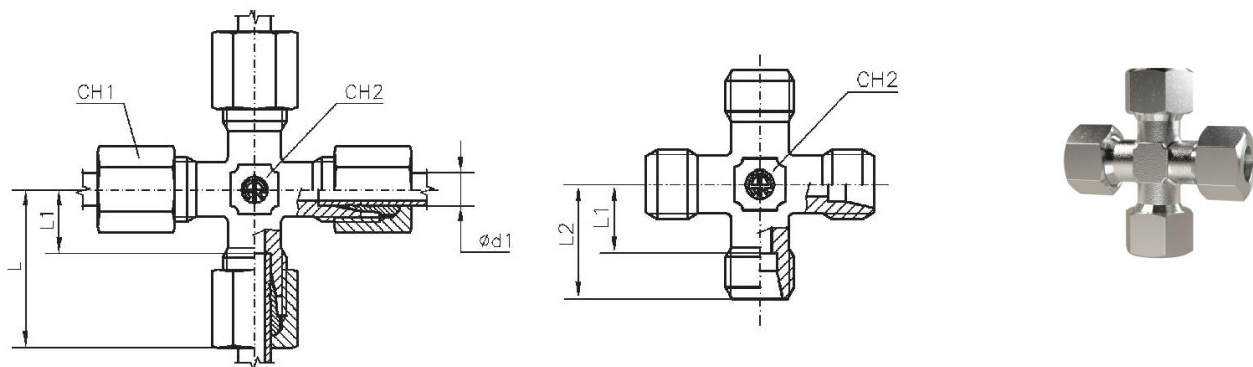

Material

Stahl verzinkt (DIN 2353)

TVR148SST

**T-Einschraubverschraubungen, Außengewinde konisch nach ISO 7-1, schwere Ausführung**

Artikel Nr.	Typen Nr.	Gewinde Ø F2	Rohr- Außen-Ø mm	I mm	L mm	L1 mm	L2 mm	L3 mm	CH1 mm	CH2 mm	PN bar
159206	TVR148SST	R 1/4	8	12	32	17,0	27	24	19	14	630
159207	TVR3810SST	R 3/8	10	12	34	17,5	28	25	22	17	630
159208	TVR3812SST	R 3/8	12	12	38	21,5	31	29	24	17	630
159209	TVR1214SST	R 1/2	14	14	40	22,0	32	30	27	19	630
159210	TVR1216SST	R 1/2	16	14	43	24,5	32	33	30	24	400
159211	TVR3420SST	R 3/4	20	16	48	26,5	42	37	36	27	400
159212	TVR125SST	R 1	25	18	54	30,0	48	42	46	36	400

### T-Verschraubung, sehr leichte Ausführung

Artikel Nr.	Typen Nr.	Rohr- Außen- $\varnothing$ mm	L mm	L1 mm	L2 mm	CH1 mm	CH2 TV10SLST	PN bar
159213	TV10SLST	10	27	15	20,5	17	14	100
159214	TV12SLST	12	25	13	19,0	19	17	100

### T-Verschraubung, leichte Ausführung

Artikel Nr.	Typen Nr.	Rohr- Außen- $\varnothing$ mm	L mm	L1 mm	L2 mm	CH1 mm	CH2 mm	PN bar
159215	TV28LST	28	47	30,5	38	41	36	160

### T-Verschraubung, schwere Ausführung

Artikel Nr.	Typen Nr.	Rohr- Außen- $\phi$ mm	L mm	L1 mm	L2 mm	CH1 mm	CH2 mm	PN TV6SST r
159216	TV6SST	6	31	16,0	23	17	12	630
159217	TV8SST	8	32	17,0	24	19	14	630
159218	TV10SST	10	34	17,5	25	22	17	630
159219	TV12SST	12	38	21,5	29	24	17	630
159220	TV14SST	14	40	22,0	30	27	19	630
159221	TV16SST	16	43	24,5	33	30	24	400
159222	TV20SST	20	48	26,5	37	36	27	400
159223	TV25SST	25	54	30,0	42	46	36	400