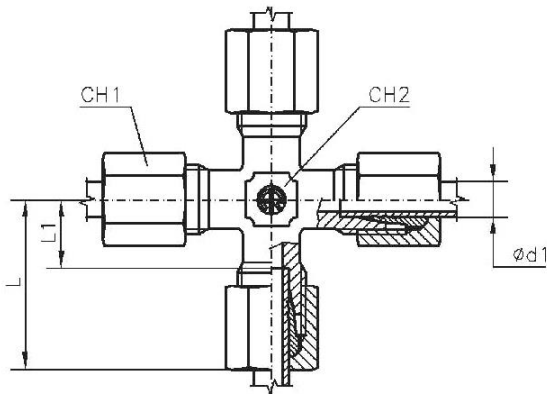

### T-Verschraubung, schwere Ausführung

Artikel Nr.	Typen Nr.	Rohr- Außen- $\phi$ mm	L mm	L1 mm	L2 mm	CH1 mm	CH2 mm	PN TV6SST r
159216	TV6SST	6	31	16,0	23	17	12	630
159217	TV8SST	8	32	17,0	24	19	14	630
159218	TV10SST	10	34	17,5	25	22	17	630
159219	TV12SST	12	38	21,5	29	24	17	630
159220	TV14SST	14	40	22,0	30	27	19	630
159221	TV16SST	16	43	24,5	33	30	24	400
159222	TV20SST	20	48	26,5	37	36	27	400
159223	TV25SST	25	54	30,0	42	46	36	400

## Kreuz-Verschraubung, sehr leichte Ausführung

Artikel Nr.	Typen Nr.	Rohr- Außen- $\varnothing$ mm	L mm	L1 mm	L2 mm	CH1 mm	CH2 mm	PN bar
159719	KV4SLST	4	21	11,0	15	10	9	100
159720	KV5SLST	5	21	9,5	15	12	9	100
159721	KV6SLST	6	21	9,5	15	12	9	100
159722	KV8SLST	8	23	11,5	17	14	12	100

## Kreuz-Verschraubung, leichte Ausführung

Artikel Nr.	Typen Nr.	Rohr- Außen- $\varnothing$ mm	L mm	L1 mm	L2 mm	CH1 mm	CH2 mm	PN bar
159723	KV6LST	6	27	12,0	19	14	KV6LST	315
159724	KV8LST	8	29	14,0	21	17	12	315
159725	KV10LST	10	30	15,0	22	19	14	315
159726	KV12LST	12	32	17,0	24	22	17	315
159727	KV15LST	15	36	21,0	28	27	19	315
159728	KV18LST	18	40	23,5	31	32	24	315
159729	KV22LST	22	44	27,5	35	36	27	160
159730	KV28LST	28	47	30,5	38	41	36	160

### Kreuz-Verschraubung, schwere Ausführung

Artikel Nr.	Typen Nr.	Rohr- Außen- $\varnothing$ mm	L mm	L1 mm	L2 mm	CH1 mm	CH2 mm	PN bar
159731	KV6SST	6	31	16,0	23	17	12	630
159732	KV8SST	8	32	17,0	24	19	14	630
159733	KV10SST	10	34	17,5	25	22	17	630
159734	KV12SST	12	38	21,5	29	24	17	630
159735	KV14SST	14	40	22,0	30	27	19	630
159736	KV16SST	16	43	24,5	33	30	24	400
159737	KV20SST	20	48	26,5	37	36	27	400
159738	KV25SST	25	54	30,0	42	46	36	400