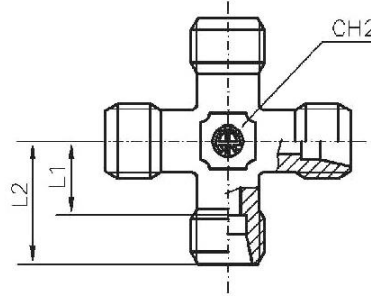

### T-Verschraubung, leichte Ausführung

Artikel Nr.	Typen Nr.	Rohr- Außen- $\varnothing$ mm	L mm	L1 mm	L2 mm	CH1 mm	CH2 mm	PN bar
159215	TV28LST	28	47	30,5	38	41	36	160

### T-Verschraubung, schwere Ausführung

Artikel Nr.	Typen Nr.	Rohr- Außen- $\phi$ mm	L mm	L1 mm	L2 mm	CH1 mm	CH2 mm	PN TV6SST r
159216	TV6SST	6	31	16,0	23	17	12	630
159217	TV8SST	8	32	17,0	24	19	14	630
159218	TV10SST	10	34	17,5	25	22	17	630
159219	TV12SST	12	38	21,5	29	24	17	630
159220	TV14SST	14	40	22,0	30	27	19	630
159221	TV16SST	16	43	24,5	33	30	24	400
159222	TV20SST	20	48	26,5	37	36	27	400
159223	TV25SST	25	54	30,0	42	46	36	400

## Kreuz-Verschraubung, sehr leichte Ausführung

Artikel Nr.	Typen Nr.	Rohr- Außen- $\varnothing$ mm	L mm	L1 mm	L2 mm	CH1 mm	CH2 mm	PN bar
159719	KV4SLST	4	21	11,0	15	10	9	100
159720	KV5SLST	5	21	9,5	15	12	9	100
159721	KV6SLST	6	21	9,5	15	12	9	100
159722	KV8SLST	8	23	11,5	17	14	12	100

## Kreuz-Verschraubung, leichte Ausführung

Artikel Nr.	Typen Nr.	Rohr- Außen- $\varnothing$ mm	L mm	L1 mm	L2 mm	CH1 mm	CH2 mm	PN bar
159723	KV6LST	6	27	12,0	19	14	KV6LST	315
159724	KV8LST	8	29	14,0	21	17	12	315
159725	KV10LST	10	30	15,0	22	19	14	315
159726	KV12LST	12	32	17,0	24	22	17	315
159727	KV15LST	15	36	21,0	28	27	19	315
159728	KV18LST	18	40	23,5	31	32	24	315
159729	KV22LST	22	44	27,5	35	36	27	160
159730	KV28LST	28	47	30,5	38	41	36	160