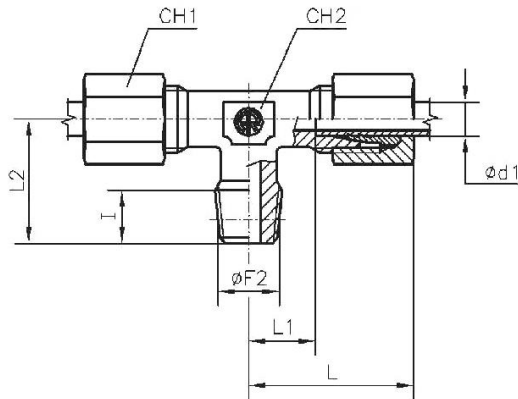

Material

Stahl verzinkt (DIN 2353)

TVR148SST

**T-Einschraubverschraubungen, Außengewinde konisch nach ISO 7-1, schwere Ausführung**

Artikel Nr.	Typen Nr.	Gewinde Ø F2	Rohr- Außen-Ø mm	I mm	L mm	L1 mm	L2 mm	L3 mm	CH1 mm	CH2 mm	PN bar
159206	TVR148SST	R 1/4	8	12	32	17,0	27	24	19	14	630
159207	TVR3810SST	R 3/8	10	12	34	17,5	28	25	22	17	630
159208	TVR3812SST	R 3/8	12	12	38	21,5	31	29	24	17	630
159209	TVR1214SST	R 1/2	14	14	40	22,0	32	30	27	19	630
159210	TVR1216SST	R 1/2	16	14	43	24,5	32	33	30	24	400
159211	TVR3420SST	R 3/4	20	16	48	26,5	42	37	36	27	400
159212	TVR125SST	R 1	25	18	54	30,0	48	42	46	36	400

### T-Verschraubung, sehr leichte Ausführung

Artikel Nr.	Typen Nr.	Rohr- Außen- $\varnothing$ mm	L mm	L1 mm	L2 mm	CH1 mm	CH2 TV10SLST	PN bar
159213	TV10SLST	10	27	15	20,5	17	14	100
159214	TV12SLST	12	25	13	19,0	19	17	100

### T-Verschraubung, leichte Ausführung

Artikel Nr.	Typen Nr.	Rohr- Außen- $\varnothing$ mm	L mm	L1 mm	L2 mm	CH1 mm	CH2 mm	PN bar
159215	TV28LST	28	47	30,5	38	41	36	160

### T-Verschraubung, schwere Ausführung

Artikel Nr.	Typen Nr.	Rohr- Außen- $\phi$ mm	L mm	L1 mm	L2 mm	CH1 mm	CH2 mm	PN TV6SST r
159216	TV6SST	6	31	16,0	23	17	12	630
159217	TV8SST	8	32	17,0	24	19	14	630
159218	TV10SST	10	34	17,5	25	22	17	630
159219	TV12SST	12	38	21,5	29	24	17	630
159220	TV14SST	14	40	22,0	30	27	19	630
159221	TV16SST	16	43	24,5	33	30	24	400
159222	TV20SST	20	48	26,5	37	36	27	400
159223	TV25SST	25	54	30,0	42	46	36	400