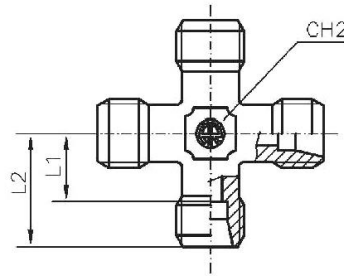

Kreuz-Verschraubung, sehr leichte Ausführung

Artikel Nr.	Typen Nr.	Rohr- Außen-$\varnothing$ mm	L mm	L1 mm	L2 mm	CH1 mm	CH2 mm	PN bar
159719	KV4SLST	4	21	11,0	15	10	9	100
159720	KV5SLST	5	21	9,5	15	12	9	100
159721	KV6SLST	6	21	9,5	15	12	9	100
159722	KV8SLST	8	23	11,5	17	14	12	100

Kreuz-Verschraubung, leichte Ausführung

Artikel Nr.	Typen Nr.	Rohr- Außen-$\varnothing$ mm	L mm	L1 mm	L2 mm	CH1 mm	CH2 mm	PN bar
159723	KV6LST	6	27	12,0	19	14	KV6LST	315
159724	KV8LST	8	29	14,0	21	17	12	315
159725	KV10LST	10	30	15,0	22	19	14	315
159726	KV12LST	12	32	17,0	24	22	17	315
159727	KV15LST	15	36	21,0	28	27	19	315
159728	KV18LST	18	40	23,5	31	32	24	315
159729	KV22LST	22	44	27,5	35	36	27	160
159730	KV28LST	28	47	30,5	38	41	36	160