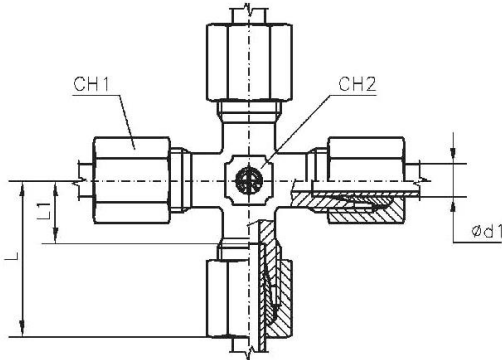

Material

Stahl verzinkt (DIN 2353)

TVR148SST

**T-Einschraubverschraubungen, Außengewinde konisch nach ISO 7-1, schwere Ausführung**

Artikel Nr.	Typen Nr.	Gewinde Ø F2	Rohr- Außen-Ø mm	I mm	L mm	L1 mm	L2 mm	L3 mm	CH1 mm	CH2 mm	PN bar
159206	TVR148SST	R 1/4	8	12	32	17,0	27	24	19	14	630
159207	TVR3810SST	R 3/8	10	12	34	17,5	28	25	22	17	630
159208	TVR3812SST	R 3/8	12	12	38	21,5	31	29	24	17	630
159209	TVR1214SST	R 1/2	14	14	40	22,0	32	30	27	19	630
159210	TVR1216SST	R 1/2	16	14	43	24,5	32	33	30	24	400
159211	TVR3420SST	R 3/4	20	16	48	26,5	42	37	36	27	400
159212	TVR125SST	R 1	25	18	54	30,0	48	42	46	36	400

### T-Verschraubung, leichte Ausführung

Artikel Nr.	Typen Nr.	Rohr- Außen- $\varnothing$ mm	L mm	L1 mm	L2 mm	CH1 mm	CH2 mm	PN bar
159215	TV28LST	28	47	30,5	38	41	36	160

### T-Verschraubung, schwere Ausführung

Artikel Nr.	Typen Nr.	Rohr- Außen- $\phi$ mm	L mm	L1 mm	L2 mm	CH1 mm	CH2 mm	PN TV6SST r
159216	TV6SST	6	31	16,0	23	17	12	630
159217	TV8SST	8	32	17,0	24	19	14	630
159218	TV10SST	10	34	17,5	25	22	17	630
159219	TV12SST	12	38	21,5	29	24	17	630
159220	TV14SST	14	40	22,0	30	27	19	630
159221	TV16SST	16	43	24,5	33	30	24	400
159222	TV20SST	20	48	26,5	37	36	27	400
159223	TV25SST	25	54	30,0	42	46	36	400

## Kreuz-Verschraubung, sehr leichte Ausführung

Artikel Nr.	Typen Nr.	Rohr- Außen- $\varnothing$ mm	L mm	L1 mm	L2 mm	CH1 mm	CH2 mm	PN bar
159719	KV4SLST	4	21	11,0	15	10	9	100
159720	KV5SLST	5	21	9,5	15	12	9	100
159721	KV6SLST	6	21	9,5	15	12	9	100
159722	KV8SLST	8	23	11,5	17	14	12	100